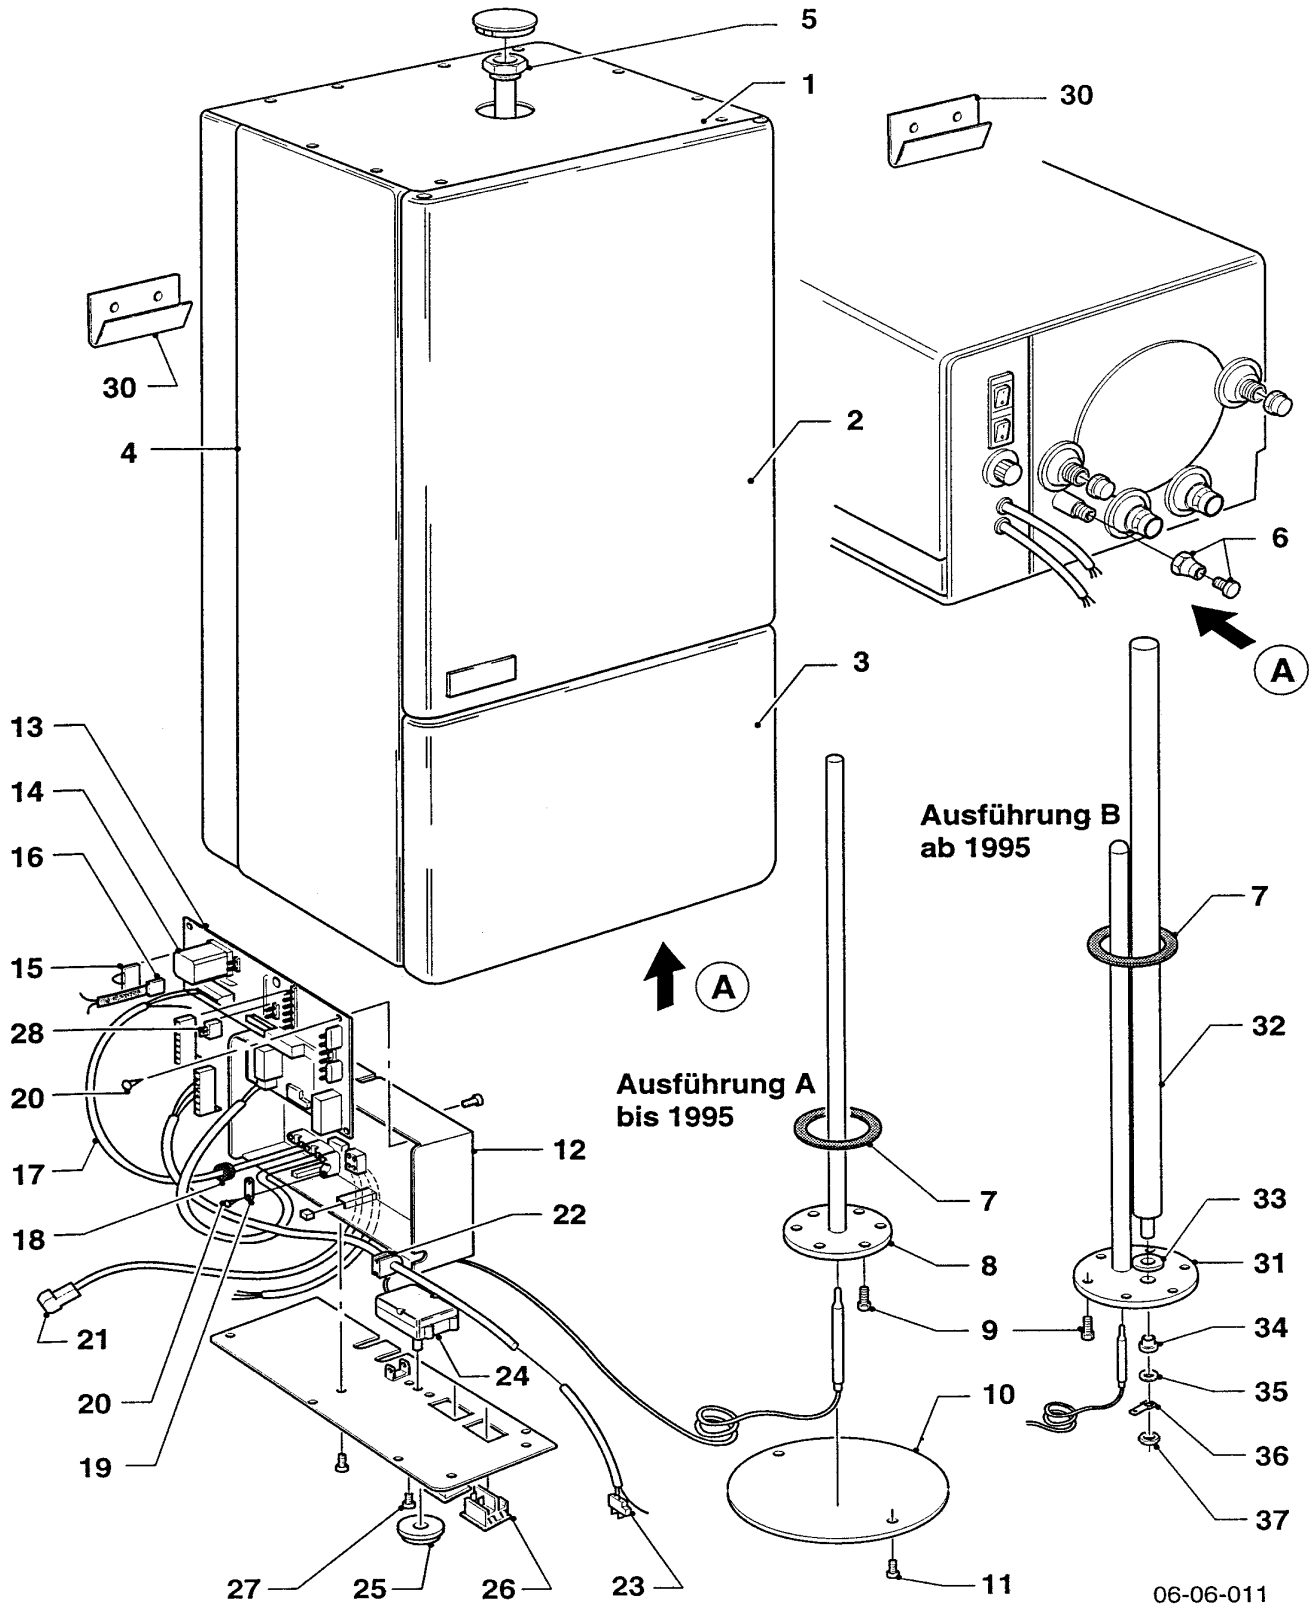

Warmwasserspeicher

VIH 50/1

06-06-011

Warmwasserspeicher

VIH 50/1

Pos.	Teile-Nr.	Bezeichnung	Typ, Bemerkungen
		06-06-011	
01-04	-	Verkleidungsteile	nicht einzeln lieferbar
05	285855	Schutzanode (G3/4x22x350, SW27)	
06	060407	Entlüftungsschraube	
07	980908	Flanschdichtung	
08	-	Flanschausführung (alt)	ist nicht mehr lieferbar, Ersatz: Pos. 31 Flansch 088103 Pos. 32 Schutzanode 285875 Pos. 33 Befestigungssatz 088663
09	116462	Sechskantschraube	
10	076007	Deckel	
11	235750	Blechschrabe	
12	120914	Schaltkasten, kpl.	mit Pos. 12-23
12	254693	Widerstand	NTC-Fühler (nicht dargestellt)
13	130327	Leiterplatte	
14	251616	Relais	
15	252780	Brückenstecker	
16	250762	Kabelbaum	Schalter
16	256005	Kabelbaum	Temperaturregler
17	089424	Verbindungsleitung	
18	120065	Kabeldurchführung	
19	188642	Schelle	
20	235748	Blechschrabe	
21	089419	Verbindungsleitung	
22	201849	Kabeldurchführung	
23	089583	Verbindungsleitung	
24	101804	Temperaturregler	
25	143950	Drehknopf	
26	251777	Schalter	
27	492226	Blechschrabe	
28	250790	Brückenstecker	
30	086440	Geräte-Aufhängung	
31	088103	Flansch	mit Pos. 07
32	285875	Schutzanode (M8x22x560)	
33-34	088663	Befestigungssatz	
35	070027	Scheibe	
36	088663	Befestigungssatz	
37	114892	Sechskantmutter	

Änderungen vorbehalten!

Die Bruttopreise entnehmen Sie bitte der jeweils gültigen Preisliste.