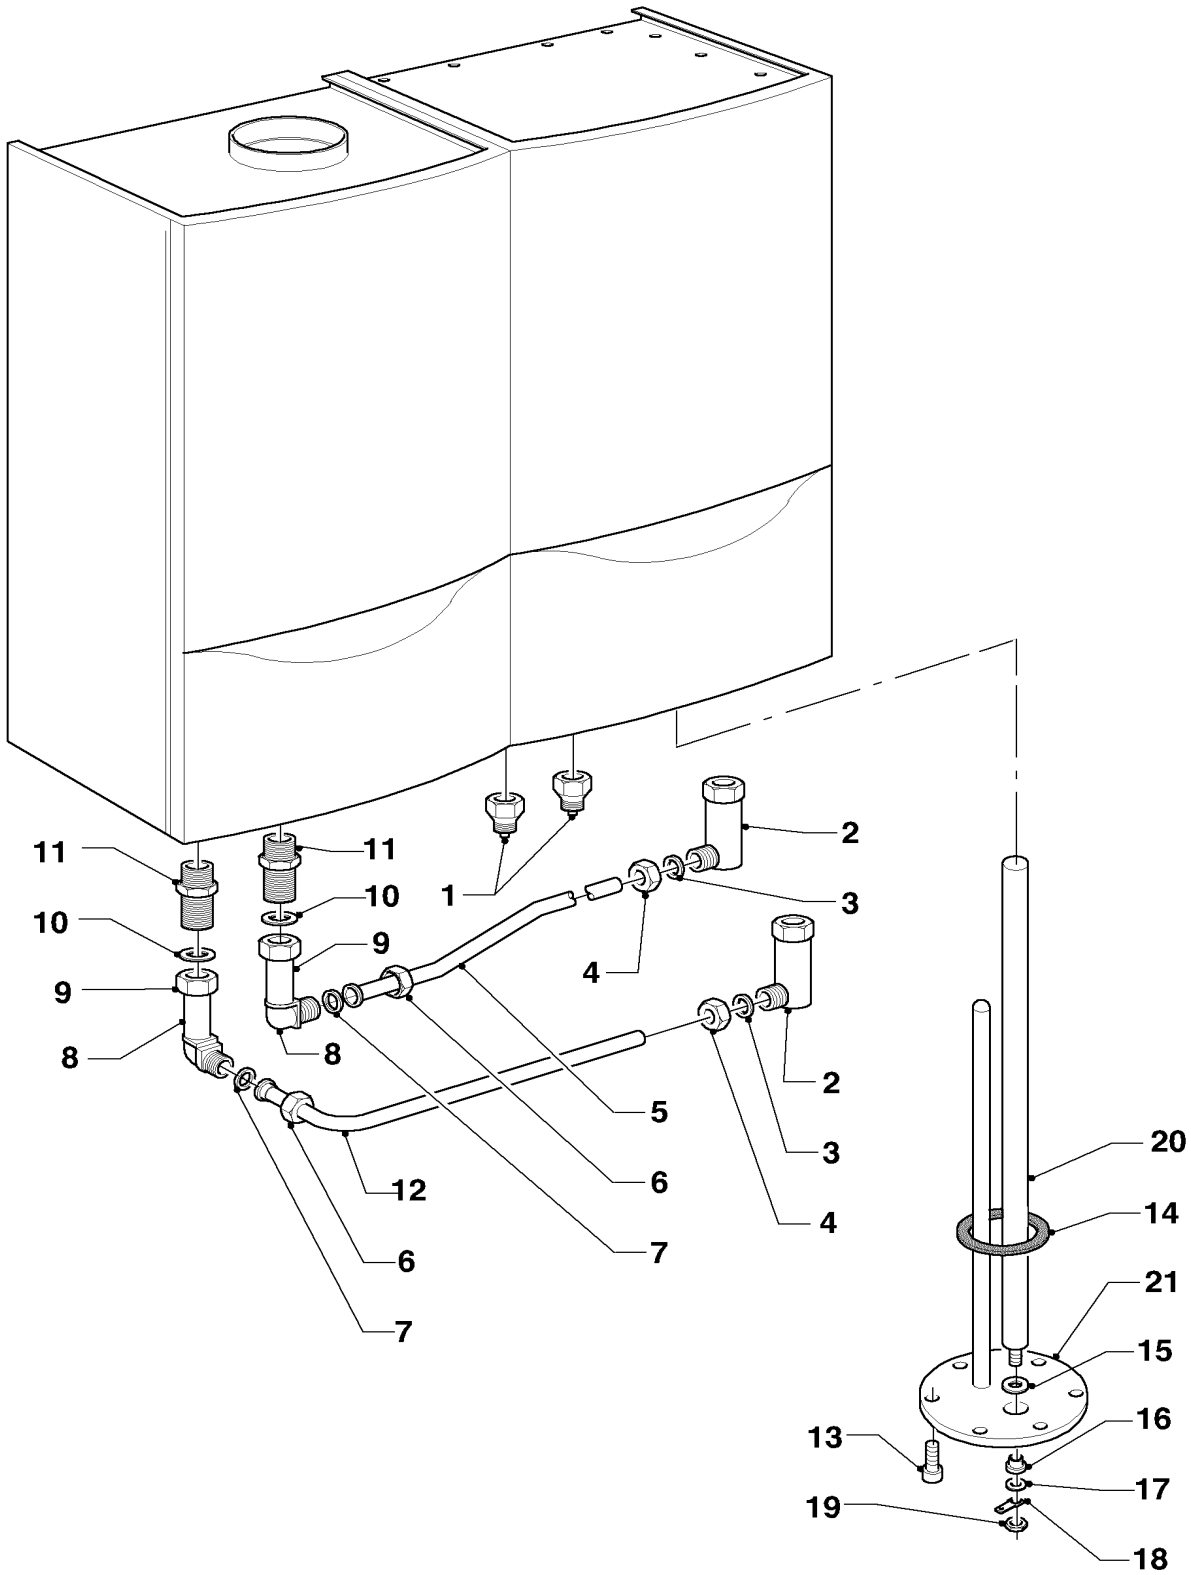

Warmwasserspeicher

VIH CB 70

VIH CT 70

VIH CK 70

06 - 06 - 042

Warmwasserspeicher

VIH CB 70

VIH CT 70

VIH CK 70

Pos.	Teile-Nr.	Bezeichnung	Typ, Bemerkungen
		06-06-042	
01	083627	Reduzierstück	
02	163568	Anschlusswinkel	
03	980471	Dichtring	
04	111214	Überwurfmutter	
05	193036	Anschlussrohr	
06	111394	Überwurfmutter	
07	981140	Dichtung, kpl. (Set à 10 Stück)	
08	284709	Anschlussbogen	
09	080177	Mutter	
10	080184	Schneidring	
11	087941	Anschlussstück	
12	193035	Anschlussrohr	
13	116462	Sechskantschraube	
14	980908	Flanschdichtung	
15-16	088663	Befestigungssatz	mit Teil 18
17	070027	Scheibe	
18	088663	Befestigungssatz	
19	114892	Sechskantmutter	
20	285875	Schutzanode (M8x22x560)	
21	088103	Flansch	mit Teil 14

Änderungen vorbehalten!

Die Bruttopreise entnehmen Sie bitte der jeweils gültigen Preisliste.